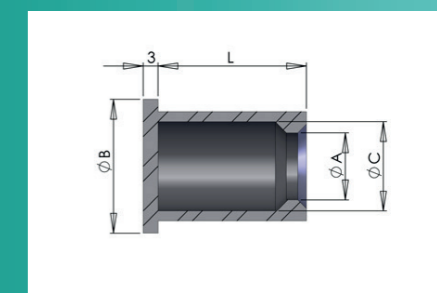

Простой колпачек

315°

Порошковое покрытие, Е-покрытие. Легко насаживается и извлекается. Подходит для шпилек с двойным диаметром. Многоцветный.

| Артикул | Цвет | A (mm) | B (mm) | C (mm) | L (mm) | Единиц / упаковки |
|---------------|------------|--------|--------|--------|--------|-------------------|
| SCE-112-1180 | Прозрачный | 2,8 | 16,2 | 6,0 | 30,0 | 500 |
| SCE-156-2000 | Прозрачный | 4,0 | 17,3 | 7,1 | 50,8 | 500 |
| SCE-157-1180 | Прозрачный | 4,0 | 17,3 | 7,2 | 30,0 | 500 |
| SCE-180-2000 | Прозрачный | 4,6 | 17,9 | 7,8 | 50,8 | 500 |
| SCE-234-2000 | Прозрачный | 5,9 | 19,3 | 9,1 | 50,8 | 500 |
| SCE-355-1500 | Прозрачный | 9,0 | 22,4 | 12,2 | 38,1 | 500 |
| SCE-375-1421 | Прозрачный | 9,5 | 22,9 | 12,7 | 36,1 | 500 |
| SCE-394-1180 | Прозрачный | 10,0 | 23,3 | 13,2 | 30,0 | 500 |
| SCE-438-950 | Прозрачный | 11,1 | 24,5 | 14,3 | 24,1 | 500 |
| SCE-485-1600 | Прозрачный | 12,3 | 26,3 | 16,1 | 40,6 | 250 |
| SCE-531-1180 | Прозрачный | 13,5 | 26,8 | 16,7 | 30,0 | 250 |
| SCE-687-1180 | Прозрачный | 17,5 | 30,8 | 20,6 | 30,0 | 100 |
| SCE-689-3579 | Прозрачный | 17,5 | 30,8 | 20,7 | 90,9 | 100 |
| SCE-725-3120 | Прозрачный | 18,4 | 31,5 | 21,2 | 85,1 | 100 |
| SCE-1125-5000 | Прозрачный | 28,6 | 41,9 | 31,8 | 127,0 | 50 |