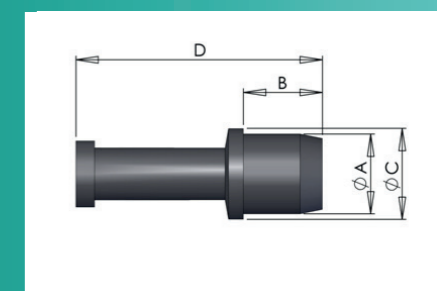

Артикул	Цвет	A (mm)	B (mm)	C (mm)	D (mm)	Единиц/упаковке
HTM-M3	Розовый	2,7	5,3	4,0	21,3	1.000
HTM-M4	Белый	3,4	5,6	5,0	21,6	1.000
HTM-M5	Черный	4,4	5,6	6,0	21,6	1.000
HTM-M6	Темносиний	5,1	7,5	6,3	32,5	1.000
HTM-M8	желтый	7,0	7,5	8,4	25,0	1.000
HTM-M10	Рыжий	8,7	9,2	10,4	27,2	1.000
HTM-M12	Красный	10,4	10,5	12,4	33,5	1.000