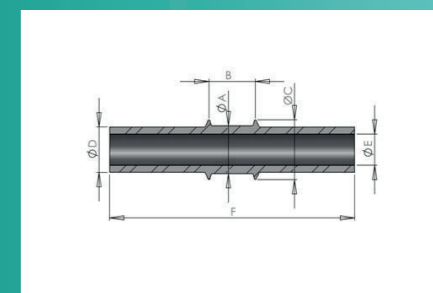

Артикул	Цвет	A (mm)	B (mm)	C (mm)	D (mm)	E (mm)	F (mm)	Единиц/упаковке
DTPP-M3	Белый	2,4	2,9	3,5	1,5	–	25,0	1.000
DTPP-M4	Розовый	3,2	2,9	4,3	2,5	–	25,0	1.000
DTPP-M5	Красный	4,3	3,7	5,3	4,0	2,4	25,0	1.000
DTPP-M6	Желтый	5,0	4,7	6,4	4,5	2,9	36,0	1.000
DTPP-M8	Зеленый	6,8	6,1	8,4	6,3	4,3	38,0	500
DTPP-M10	Синий	8,5	7,6	10,5	8,0	6,0	49,0	500
DTPP-M12	Серый	10,0	9,6	12,5	9,5	6,5	51,0	250
DTPP-M14	Оранжевый	12,0	10,6	15,0	11,5	8,5	63,0	250
DTPP-M16	Фиолетовый	14,0	10,6	17,0	13,5	9,5	63,0	100
DTPP-M20	Черный	17,5	14,9	21,0	17,0	13,0	67,0	100