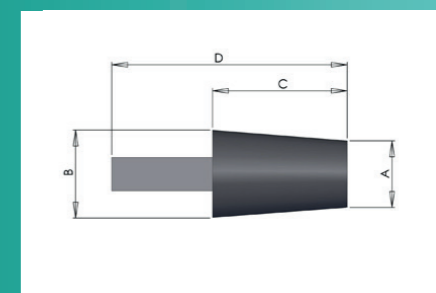

Артикул	Цвет	Метрика	A (mm)	B (mm)	C (mm)	D (mm)	Единиц / упаковке
UP99-H	Прозрачный	-	0,8	3,2	15,9	25,4	1.000
UP100-H	Светлозеленый	M3	1,6	3,2	15,9	25,4	1.000
UP101-H	Розовый	-	1,6	4,8	15,9	28,7	1.000
UP102-H	Черный	M4-M6	3,2	6,6	19,1	31,8	1.000
UP103-H	Красный	M6-M8	4,8	8,7	15,9	28,7	500
UP104-H	желтый	M8-M10	6,4	11,1	19,1	31,8	500
UP105-H	Белый	M8-M10	6,4	9,5	12,7	25,4	500
UP00-H	Фиолетовый	M12-M14	10,3	15,2	25,4	44,5	250
UP108-H	Светлозеленый	M14-M16	11,1	15,9	22,2	41,3	250
UP0-H	Розовый	M16	12,7	16,7	25,4	44,5	250
UP2-H	Красный	M18-M20	15,9	19,8	25,4	44,5	250
UP3-H	желтый	M22	18,3	23,8	25,4	44,5	100
UP4-H	Прозрачный	M24	19,1	25,4	25,4	44,5	100

Многоцветная заглушка

315°

Порошковое покрытие, Е-покрытие, для маскировки отверстий с различным диаметром. Легко установить и извлечь.