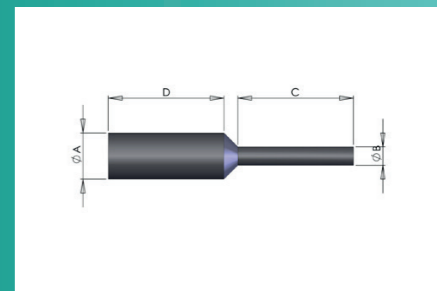

Вытянутая заглушка

315°

Порошковое покрытие, Е-покрытие, анодирование и покрытие. Маскирует сквозные отверстия. Многоцветный.

2/3