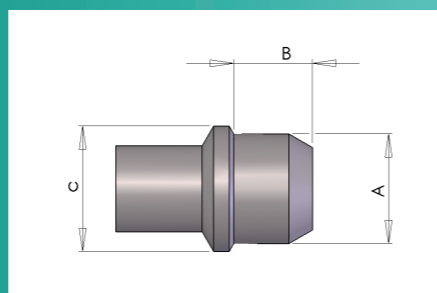

Заглушка для резьбы

315°

Порошковое покрытие, E-покрытие, анодирование и покрытие. Чтобы замаскировать винт и первую резьбу. Многоцветный.

Артикул	Цвет	Метрика	A (mm)	B (mm)	C (mm)	Единиц/упаковке
TMP-0107	Прозрачный	M3	2,7	5,3	3,5	1.000
TMP-0141	Прозрачный	M4	3,6	5,8	4,1	1.000
TMP-0178	Прозрачный	M5	4,5	5,6	5,3	1.000
TMP-0208	Прозрачный	-	5,3	7,5	6,3	500
TMP-0210	Прозрачный	-	5,3	5,1	6,4	500
TMP-0218	Прозрачный	M6	5,5	5,1	6,6	500
TMP-0218L	Прозрачный	-	5,5	7,1	6,6	500
TMP-0278	Прозрачный	M8	7,1	5,1	8,1	500
TMP-0278L	Прозрачный	-	7,1	7,1	8,1	500
TMP-0283	Прозрачный	-	7,2	5,1	8,5	500
TMP-0336	Прозрачный	-	8,5	6,4	9,8	500
TMP-0358	Прозрачный	M10	9,1	6,1	10,4	500
TMP-0358L	Прозрачный	-	9,1	7,0	10,4	250
TMP-0394	Прозрачный	-	10,0	8,9	11,4	250
TMP-0426	Прозрачный	M12	10,8	8,8	12,4	250
TMP-0451	Прозрачный	-	11,5	8,9	13,0	250
TMP-0510	Прозрачный	M14	13,0	7,6	14,0	250
TMP-0583	Прозрачный	M16	14,8	10,4	16,5	100
TMP-0643	Прозрачный	M18	16,3	9,5	18,6	100
TMP-0724	Прозрачный	M20	18,4	13,0	20,6	100
TMP-0825	Прозрачный	M22	21,0	9,5	23,2	100
TMP-0840	Прозрачный	M24	21,3	13,6	23,9	100
TMP-0896	Прозрачный	-	22,8	16,0	24,1	100
TMP-0965	Прозрачный	M27	24,5	15,0	27,0	100
TMP-1063	Прозрачный	M30	27,0	15,0	30,0	100

Бесфланцевая заглушка

315°

Порошковое покрытие, E-покрытие, анодирование и покрытие. Для маскировки резьбовых отверстий, включая первую резьбу. Легко установить и извлечь. Многоцветный.