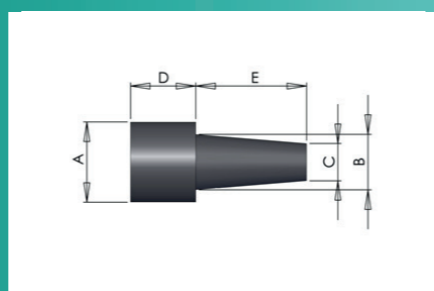

Артикул	Цвет	A (mm)	B (mm)	C (mm)	D (mm)	E (mm)	Единиц/упаковке
SP-3	Светлосиний	7,0	3,0	2,4	7,0	13,0	500
SP-4	Светлозеленый	8,0	5,0	2,8	8,0	14,0	500
SP-5	Фиолетовый	9,0	6,0	3,9	9,0	16,0	500
SP-6	Черный	10,2	6,4	4,8	10,2	16,8	250
SP-8	Белый	12,4	8,5	5,9	9,8	17,3	250

Метрическая заглушка для резьбы

315°

Порошковое покрытие, Е-покрытие, анодирование и покрытие. Чтобы замаскировать винт и первый виток резьбы. Многоцветный.