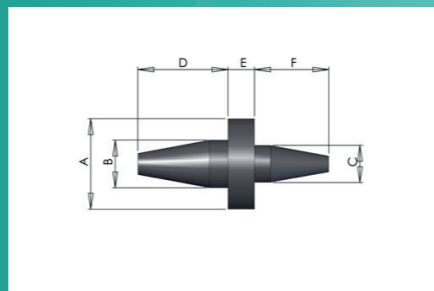

Двухсторонняя шайба

315°

Порошковое покрытие, Е-покрытие, анодирование и покрытие. Для маскировки отверстий и окружающих частей. Каждая маска подходит для двух размеров отверстия. Легко установить и извлечь. Многоцветный.

Артикул	Цвет	A (mm)	B (mm)	C (mm)	D (mm)	E (mm)	F (mm)	Единиц/упаковке
UW380	желтый	6,6	3,3	2,4	8,8	5,0	12,8	1.000
UW-M3	Темнозеленый	7,0	3,7	2,8	5,6	5,0	7,4	1.000
UW400	Черный	7,9	4,0	3,4	12,5	4,9	12,8	1.000
UW-M4	Розовый	9,0	4,7	3,6	7,2	5,0	9,4	1.000
UW-M5	Прозрачный	10,0	5,7	4,5	9,0	5,0	11,4	1.000
UW415	Светлозеленый	12,8	4,7	3,2	9,7	5,1	12,6	500
UW-M6	Красный	12,5	6,7	5,3	10,6	5,0	13,4	500
UW-M8	Черный	17,0	8,7	7,1	14,2	5,0	17,4	500
UW-M10	желтый	21,0	10,7	9,6	19,2	5,0	21,4	250
UW-M12	Прозрачный	24,0	12,7	10,9	21,8	5,0	25,4	250

Двухсторонняя заглушка

315°

Порошковое покрытие, Е-покрытие, анодирование и покрытие. Метрический штекер для маскировки первого витка резьбы. Легко установить и извлечь. Многоцветный.