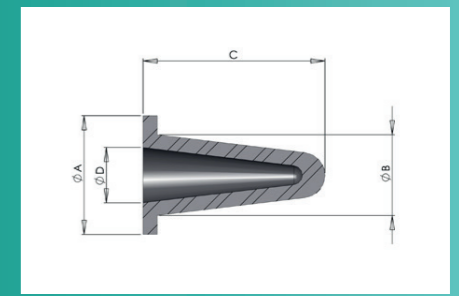

Артикул	Цвет	A (mm)	B (mm)	C (mm)	D (mm)	Единиц/упаковке
HWP-0330	Прозрачный	12,5	6,5	23,0	3,3	200
HWP-0450	Черный	16,0	8,5	25,0	4,5	200
HWP-0500	Желтый	16,5	10,0	28,0	5,0	200
HWP-0800	Темносиний	19,0	14,2	36,0	8,0	200
HWP-1150	Фиолетовый	25,0	17,5	38,0	11,5	200
HWP-1480	Серый	25,4	20,8	49,0	14,8	100

Полая коническая заглушка

315°

Порошковое покрытие, Е-покрытие, анодирование и покрытие. Замаскировать сквозные отверстия. Одна маска подходит для разных диаметров. Многоцветный.