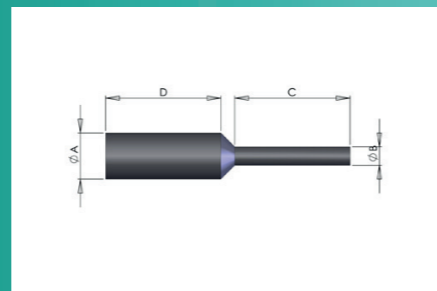

Вытянутая заглушка

315°

Порошковое покрытие, Е-покрытие, анодирование и покрытие. Маскирует сквозные отверстия. Многоцветный.

1/3

| Артикул | Метрика | A (mm) | B (mm) | C (mm) | D (mm) | Единиц/упаковке |
|---------------|---------|--------|--------|--------|--------|-----------------|
| SPP-0035-0750 | - | 0,9 | 0,6 | 19,1 | 19,1 | 1.000 |
| SPP-0042-0500 | - | 1,1 | 0,6 | 12,7 | 12,7 | 1.000 |
| SPP-0050-0500 | - | 1,3 | 0,6 | 12,7 | 12,7 | 1.000 |
| SPP06 | - | 1,6 | 1,2 | 8,6 | 9,5 | 1.000 |
| SPP-0062-0500 | - | 1,6 | 1,0 | 12,7 | 12,7 | 1.000 |
| SPP-0068-0500 | - | 1,7 | 1,0 | 12,7 | 12,7 | 1.000 |
| SPP07 | - | 1,7 | 1,2 | 15,5 | 15,9 | 500 |
| SPP08 | - | 1,9 | 1,2 | 15,0 | 15,5 | 500 |
| SPP-0080-1000 | - | 2,0 | 1,0 | 25,4 | 25,4 | 1.000 |
| SPP09 | - | 2,3 | 1,3 | 15,9 | 15,9 | 500 |
| SPP-0093-1000 | - | 2,4 | 1,6 | 25,4 | 25,4 | 1.000 |
| SPP11 | M3 | 2,6 | 1,6 | 15,9 | 13,3 | 500 |
| SPP-0109-1000 | - | 2,8 | 1,6 | 25,4 | 25,4 | 1.000 |
| SPP-0120-1000 | - | 3,1 | 2,0 | 25,4 | 25,4 | 1.000 |
| SPP11A | - | 3,2 | 1,6 | 15,9 | 15,9 | 500 |
| SPP14 | - | 3,3 | 2,4 | 25,4 | 25,4 | 500 |
| SPP15 | - | 3,3 | 2,4 | 17,8 | 16,5 | 500 |
| SPP-0130-1000 | - | 3,3 | 2,0 | 25,4 | 25,4 | 1.000 |
| SPP17 | M4 | 3,6 | 2,2 | 14,2 | 15,9 | 500 |
| SPP-0145-1250 | - | 3,7 | 2,4 | 31,8 | 31,8 | 1.000 |
| SPP18 | - | 3,9 | 2,1 | 15,9 | 16,1 | 500 |
| SPP20 | - | 4,0 | 1,6 | 19,1 | 15,9 | 500 |
| SPP-0157-1250 | - | 4,0 | 2,4 | 31,8 | 31,8 | 1.000 |
| SPP22 | - | 4,1 | 2,4 | 14,8 | 15,9 | 500 |
| SPP-0175-1250 | M5 | 4,5 | 2,4 | 31,8 | 31,8 | 1.000 |
| SPP-0190-1250 | M5 | 4,8 | 3,2 | 31,8 | 31,8 | 1.000 |
| SPP23 | M5 | 5,0 | 2,8 | 15,9 | 15,9 | 500 |
| SPP30 | M6 | 5,5 | 3,3 | 25,4 | 25,4 | 500 |
| SPP-0218-1250 | M6 | 5,5 | 3,2 | 31,8 | 31,8 | 1.000 |
| SPP33 | M6 | 5,7 | 3,2 | 25,4 | 25,4 | 500 |
| SPP-0235-1250 | M6 | 6,0 | 3,2 | 31,8 | 31,8 | 1.000 |
| SPP-0250-1250 | Ø6 | 6,4 | 3,2 | 31,8 | 31,8 | 1.000 |
| SPP37 | Ø6 | 6,5 | 3,3 | 25,4 | 25,4 | 500 |
| SPP-0265-1250 | M8 | 6,7 | 3,2 | 31,8 | 31,8 | 1.000 |
| SPP40 | M8 | 7,0 | 3,2 | 23,4 | 23,6 | 500 |