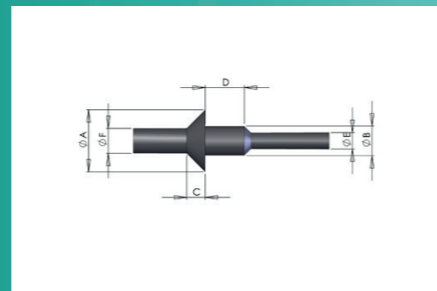

Артикул	Цвет	A (mm)	B (mm)	C (mm)	D (mm)	E (mm)	F (mm)	Единиц/упаковке
UWPP-M3	Темносиний	10,0	2,7	2,7	9,9	1,5	2,3	250
UWPP-M4	Темнозеленый	10,0	3,6	2,7	9,9	2,0	3,1	250
UWPP-M5	Прозрачный	10,0	4,5	2,7	9,9	2,5	3,8	250
UWPP-500	Розовый	12,7	4,2	2,7	9,9	2,4	3,6	250
UWPP-562	Желтый	14,3	4,9	2,7	9,9	2,8	4,1	250
UWPP-M6	Белый	15,0	5,4	4,2	9,9	3,1	4,6	250
UWPP-625	Зеленый	15,9	5,7	2,7	9,9	3,3	4,8	250
UWPP-M8	Серый	15,0	7,2	4,2	9,9	4,1	6,1	250
UWPP-688	Прозрачный	17,5	7,2	4,2	9,9	4,1	6,1	250
UWPP-M12	Розовый	20,0	10,9	5,3	9,9	6,2	9,1	100
UWPP-922	Белый	23,4	10,2	5,3	9,9	5,8	8,6	100
UWPP-1060	Темносиний	26,9	11,7	5,3	9,9	6,7	9,9	100

UWPP