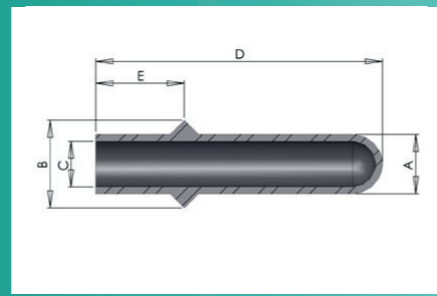

Фланец

315°

Порошковое покрытие, Е-покрытие, анодирование и покрытие. Замаскировать отверстие и фаску. Многоцветный.

Артикул	Цвет	A (mm)	B (mm)	C (mm)	D (mm)	E (mm)	Единиц/упаковке
SFP-M8	Желтый	7,4	12,0	4,5	42,0	14,0	250
SFP-M10	Розовый	8,7	14,7	6,6	47,0	15,8	250
SFP-M12	Прозрачный	10,7	15,8	8,0	51,0	15,8	250
SFP-M14	Серый	13,7	18,0	10,2	64,0	16,8	250

Коническая заглушка с шайбой

315°

Порошковое покрытие, Е-покрытие, анодирование и покрытие. Замаскировать округлую область вокруг и отверстие. Многоцветный