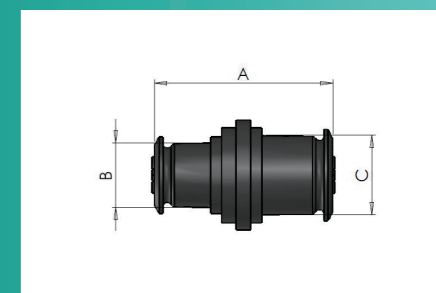

Двойная заглушка

315°

Порошковое покрытие, E-Coating, для маскировки двух разных метрических отверстий заглушкой. Каждая сторона заглушки маскирует первую резьбу с каждой стороны метрической гайки. Легко установить и извлечь. Многоцветный.