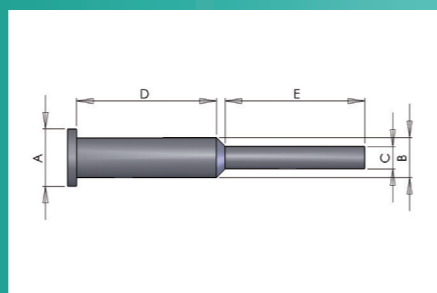

Штыревая заглушка

315°

Порошковое покрытие, Е-покрытие, анодирование и покрытие. Маскирует сквозные отверстия и фаску. Многоцветный. Подходящей вытянутой формы.

| Артикул | Цвет | Метрика | A (mm) | B (mm) | C (mm) | D (mm) | E (mm) | Единиц/упаковке |
|---------|------------|---------|--------|--------|--------|--------|--------|-----------------|
| WP175 | Красный | M5 | 7,1 | 4,5 | 3,1 | 25,4 | 25,4 | 500 |
| WP218 | Синий | M6 | 8,7 | 5,6 | 3,1 | 25,4 | 25,4 | 500 |
| WP281 | Желтый | M8 | 10,4 | 7,1 | 4,1 | 25,4 | 25,4 | 500 |
| WP335 | Оранжевый | M10 | 11,7 | 8,6 | 4,1 | 25,4 | 25,4 | 500 |
| WP350 | Красный | M10 | 11,7 | 8,9 | 4,1 | 25,4 | 25,4 | 500 |
| WP437 | Фиолетовый | M12 | 14,0 | 11,2 | 6,1 | 25,4 | 25,4 | 250 |
| WP516 | Зеленый | – | 16,0 | 13,2 | 6,6 | 25,4 | 25,4 | 250 |