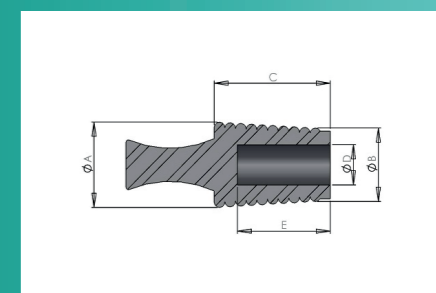

Артикул	Цвет	Метрика	A (mm)	B (mm)	C (mm)	D (mm)	E (mm)	Единиц/упаковке
UFP00080	Прозрачный	M4	4,0	2,0	19,1	-	-	500
UFP00250	Прозрачный	M5-M6	5,8	4,0	25,4	-	-	250
UFP00312	Черный	M8	8,0	5,6	25,4	-	-	250
UFP00406	Желтый	M10	9,7	8,0	25,4	-	-	250
UFP00468	Прозрачный	M12	11,9	9,7	25,4	-	-	250
UFP00562	Светлосиний	M14	14,6	12,2	25,4	4,8	17,9	250
UFP00625	Фиолетовый	M16	16,0	13,6	25,4	6,4	18,3	250
UFP00718	Рыжий	M18	18,0	16,0	25,4	8,2	20,2	250
UFP00787	Светлозеленый	M20	20,0	18,0	25,4	9,9	18,0	100
UFP00866	Серый	M22	22,0	20,0	25,4	12,0	18,3	100
UFP00945	Прозрачный	M24	24,0	22,0	25,4	14,2	19,9	100
UFP01024	Черный	M26	26,0	24,0	25,4	15,0	18,0	100
UFP01102	Темнозеленый	M28	28,0	26,0	25,4	17,1	18,6	100
UFP02000	Прозрачный	M50-M54	50,5	45,0	25,4	33,5	20,4	100

Двойная заглушка

315°

Порошковое покрытие, E-Coating, для маскировки двух разных метрических отверстий заглушкой. Каждая сторона заглушки маскирует первую резьбу с каждой стороны метрической гайки. Легко установить и извлечь. Многоцветный.