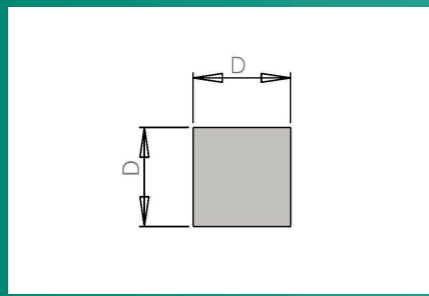

SST

FOAMC

SCORD

Квадратный вспененный профиль

250°

Порошковое покрытие, Е-покрытие. Силиконовый профиль губка. Очень гибкий и удобный для разных размеров.

| Артикул | Длина (м/ролл) | Размеры D x D (мм) |
|-----------|----------------|--------------------|
| FSP-10x10 | 25 | 10 x 10 |
| FSP-12x12 | 25 | 12 x 12 |
| FSP-20x20 | 25 | 20 x 20 |