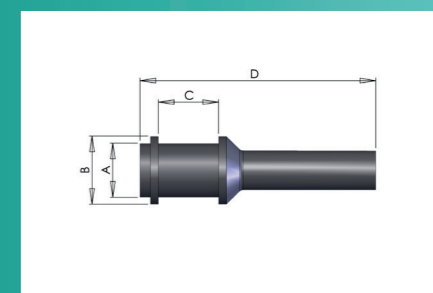

Артикул	Цвет	Подходит для	A (mm)	B (mm)	C (mm)	D (mm)	Единиц/упаковке
DFPP-M6	Темнозеленый	Ø6	5,0	7,8	6,2	33,0	1.000
DFPP-M8	Рыжий	Ø8	6,7	9,5	7,9	34,0	1.000
DFPP-M10	Зеленый	Ø9	8,5	11,3	9,0	35,0	500
DFPP-M12	Фиолетовый	Ø10	10,3	13,0	11,6	45,0	250
DFPP-M16	Белый	Ø14	13,5	17,0	14,0	50,0	250
DFPP-M20	Темносиний	Ø18	17,0	21,0	18,0	58,0	100

Штыревая заглушка

315°

Порошковое покрытие, Е-покрытие, анодирование и покрытие. Маскирует сквозные отверстия и фаску. Многоцветный. Подходящей вытянутой формы.