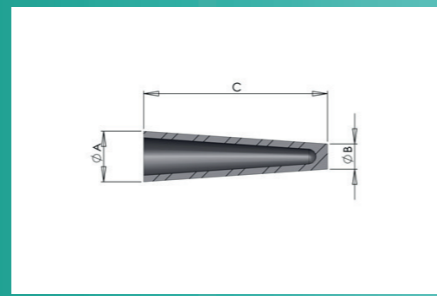

Артикул	Цвет	A (mm)	B (mm)	C (mm)	Единиц/упаковке
УНСП-1	Рыжий	14,7	3,7	48,3	250
УНСП-2	Синий	20,0	10,0	73,7	100

Палочка

315°

Порошковое покрытие, Е-покрытие, анодирование и покрытие. Замаскировать маленькие сквозные отверстия. Многоцветный.