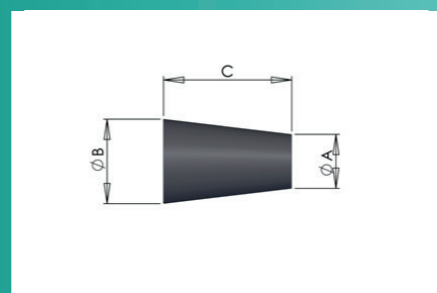

Коническая заглушка

315°

Порошковое покрытие, Е-покрытие, анодирование и покрытие. Для маскировки отверстий в разных диаметрах. Многоцветный.

1/2