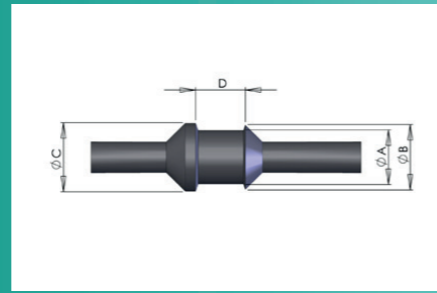

Выпуклая заглушка

315°

Порошковое покрытие, Е-покрытие, анодирование и покрытие. Чтобы замаскировать первую и последнюю резьбу или фаски (одну или обе фаски). Вытянутая подвинчиваемая форма.