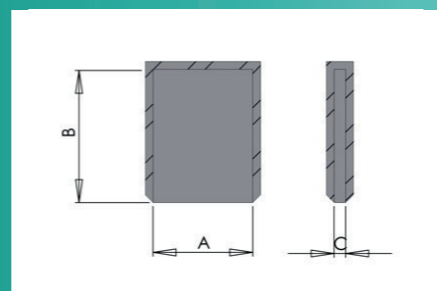

Прямоугольная крышка

315°

Порошковое покрытие, Е-покрытие, Анодирование, Многоцветный.

Артикул	Цвет	A (mm)	B (mm)	C (mm)	Единиц/упаковке
SRC-1	Прозрачный	6,3	10,0	0,8	1.000
SRC-2	Рыжий	6,3	11,6	0,8	1.000
SRC-5	Розовый	12,5	17,5	1,2	1.000
REC0460	Прозрачный	11,7	7,1	0,9	1.000
REC0470	Прозрачный	11,9	9,5	1,0	1.000