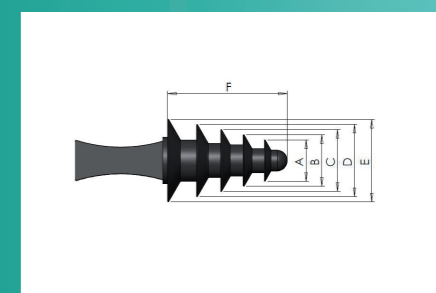

Артикул	Цвет	A (mm)	B (mm)	C (mm)	D (mm)	E (mm)	F (mm)	Единиц / упаковке
MSP-1	Синий	4,0	6,0	8,0	10,0	12,0	17,5	250
MSP-2	Красный	8,0	10,0	12,0	14,0	16,0	30,0	100
MSP-3	Зеленый	10,0	12,0	14,0	16,0	18,0	29,5	100