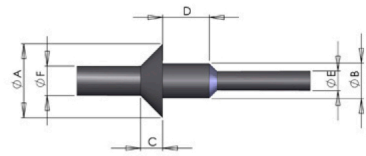

Silicone Washer Pull Plug

Powder Coating, E-Coating, anodizing and plating. To mask through holes and the surrounding washer. Reusable. 315°

Part number	Color	A (mm)	B (mm)	C (mm)	D (mm)	E (mm)	F (mm)	Units/bag
UWPP-M3	Dark blue	10,0	2,7	2,7	9,9	1,5	2,3	250
UWPP-M4	Dark green	10,0	3,6	2,7	9,9	2,0	3,1	250
UWPP-M5	Clear	10,0	4,5	2,7	9,9	2,5	3,8	250
UWPP-500	Pink	12,7	4,2	2,7	9,9	2,4	3,6	250
UWPP-562	Yellow	14,3	4,9	2,7	9,9	2,8	4,1	250
UWPP-M6	White	15,0	5,4	4,2	9,9	3,1	4,6	250
UWPP-625	Green	15,9	5,7	2,7	9,9	3,3	4,8	250
UWPP-M8	Grey	15,0	7,2	4,2	9,9	4,1	6,1	250
UWPP-688	Clear	17,5	7,2	4,2	9,9	4,1	6,1	250
UWPP-M12	Pink	20,0	10,9	5,3	9,9	6,2	9,1	100
UWPP-922	White	23,4	10,2	5,3	9,9	5,8	8,6	100
UWPP-1060	Dark blue	26,9	11,7	5,3	9,9	6,7	9,9	100