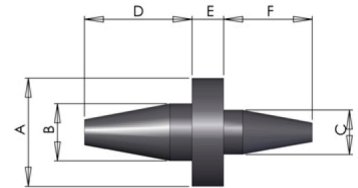

## Silicone Washer Plug

Powder Coating, E-Coating, anodizing and plating. To mask holes and surrounding parts. Each mask is suitable for two hole dimensions. Easy to put and remove. Reusable. 315<sup>o</sup>

Part number	Color	A (mm)	B (mm)	C (mm)	D (mm)	E (mm)	F (mm)	Units/bag
UW380	Yellow	6,6	2,4	3,3	8,8	5,0	12,8	1.000
UW-M3	Dark green	7,0	2,8	3,7	5,6	5,0	7,4	1.000
UW400	Black	7,9	3,4	4,0	12,5	4,9	12,8	1.000
UW-M4	Pink	9,0	3,6	4,7	7,2	5,0	9,4	1.000
UW-M5	Clear	10,0	4,5	5,7	9,0	5,0	11,4	1.000
UW415	Light green	12,8	3,2	4,7	9,7	5,1	12,6	500
UW-M6	Red	12,5	5,3	6,7	10,6	5,0	13,4	500
UW-M8	Black	17,0	7,1	8,7	14,2	5,0	17,4	500
UW-M10	Yellow	21,0	9,6	10,7	19,2	5,0	21,4	250
UW-M12	Clear	24,0	10,9	12,7	21,8	5,0	25,4	250