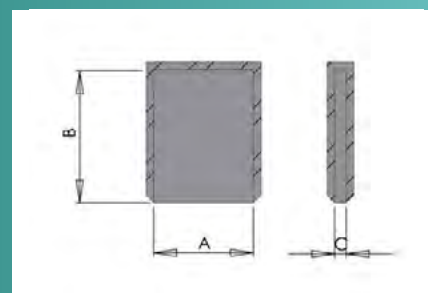

Silicone Washer Caps

315°

To mask studs and holes with the surrounding zone to protect. Powder Coating, E-Coating, Multi use design. Reusable.

SFC

Part number	Color	Metric	A (mm)	B (mm)	C (mm)	D (mm)	Units/bag
SFC-0106-1000	Light green	M3	12,0	2,7	6,2	25,4	500
SFC-0125-1000	Clear	-	12,7	3,2	6,6	25,4	500
SFC-0146-1000	Pink	M4	12,0	3,7	6,7	25,4	500
SFC-0156-1000	Red	M4	12,7	4,0	8,1	25,4	500
SFC-0172-1000	Clear	-	12,7	4,4	9,8	25,4	500
SFC-0181-1000	Clear	M5	15,0	4,6	8,2	25,4	500
SFC-0220-1000	Red	M6	15,0	5,6	8,7	25,4	500
SFC-0295-1000	Black	M8	18,0	7,5	10,7	25,4	250
SFC-0374-1500	Yellow	M10	20,8	9,5	12,7	38,1	250
SFC-0453-1500	Clear	M12	25,0	11,5	16,7	38,1	250
SFC-0610-1500	Purple	M16	31,0	15,5	20,7	38,1	250
SFC-0768-1500	Grey	M20	38,0	19,5	24,7	38,1	250

Silicone Rectangle Cover

315°

Powder Coating, E-Coating, plating, anodizing, electronic industry. Reusable.

SRC

Part number	Color	A (mm)	B (mm)	C (mm)	Units/bag
SRC-1	Clear	6,3	10,0	0,8	1.000
SRC-2	Rusty red	6,3	11,6	0,8	1.000
SRC-5	Pink	12,5	17,5	1,2	1.000
REC0460	Clear	11,7	7,1	0,9	1.000
REC0470	Clear	11,9	9,5	1,0	1.000