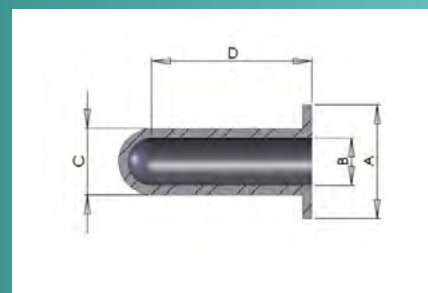

Silicone Washer Caps

315°

To mask studs and holes with the surrounding zone to protect. Powder Coating, E-Coating, Multi use design. Reusable.

SFC

Part number	Color	Metric	A (mm)	B (mm)	C (mm)	D (mm)	Units/bag
SFC-0106-1000	Light green	M3	12,0	2,7	6,2	25,4	500
SFC-0125-1000	Clear	-	12,7	3,2	6,6	25,4	500
SFC-0146-1000	Pink	M4	12,0	3,7	6,7	25,4	500
SFC-0156-1000	Red	M4	12,7	4,0	8,1	25,4	500
SFC-0172-1000	Clear	-	12,7	4,4	9,8	25,4	500
SFC-0181-1000	Clear	M5	15,0	4,6	8,2	25,4	500
SFC-0220-1000	Red	M6	15,0	5,6	8,7	25,4	500
SFC-0295-1000	Black	M8	18,0	7,5	10,7	25,4	250
SFC-0374-1500	Yellow	M10	20,8	9,5	12,7	38,1	250
SFC-0453-1500	Clear	M12	25,0	11,5	16,7	38,1	250
SFC-0610-1500	Purple	M16	31,0	15,5	20,7	38,1	250
SFC-0768-1500	Grey	M20	38,0	19,5	24,7	38,1	250

Silicone Rectangle Cover

315°

Powder Coating, E-Coating, plating, anodizing, electronic industry. Reusable.

SRC

Part number	Color	A (mm)	B (mm)	C (mm)	Units/bag
SRC-1	Clear	6,3	10,0	0,8	1.000
SRC-2	Rusty red	6,3	11,6	0,8	1.000
SRC-5	Pink	12,5	17,5	1,2	1.000
REC0460	Clear	11,7	7,1	0,9	1.000
REC0470	Clear	11,9	9,5	1,0	1.000