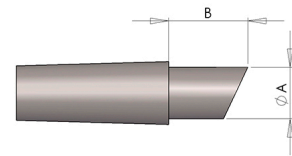

Silicone Double Plug

Powder Coating, E-Coating, anodizing and plating. Metric plug to mask the first thread. Easy to put and remove. Reusable. 315°. * 3 steps plug.

| Part number | Color | Metric | Units/bag | A (mm) | B (mm) |
|-----------------|--------|--------|-----------|--------|--------|
| DSTS 025022 | Blue | M3 | 1.000 | 2,5 | 7,6 |
| DSTS 034043 | Yellow | M4 | 1.000 | 3,4 | 6,5 |
| DSTS 043052 | Black | M5 | 1.000 | 4,3 | 7,4 |
| DSTS 051072 | Blue | M6 | 1.000 | 5,1 | 7,3 |
| DSTS 051072-3S* | Green | M6 | 1.000 | 5,1 | 7,3 |
| DSTS 069089 | Red | M8 | 1.000 | 6,9 | 10,0 |
| DSTS 069089-3S* | Orange | M8 | 1.000 | 6,9 | 10,0 |
| DSTS 085105 | Blue | M10 | 500 | 8,5 | 13,0 |
| DSTS 103123 | Grey | M12 | 250 | 10,5 | 14,5 |